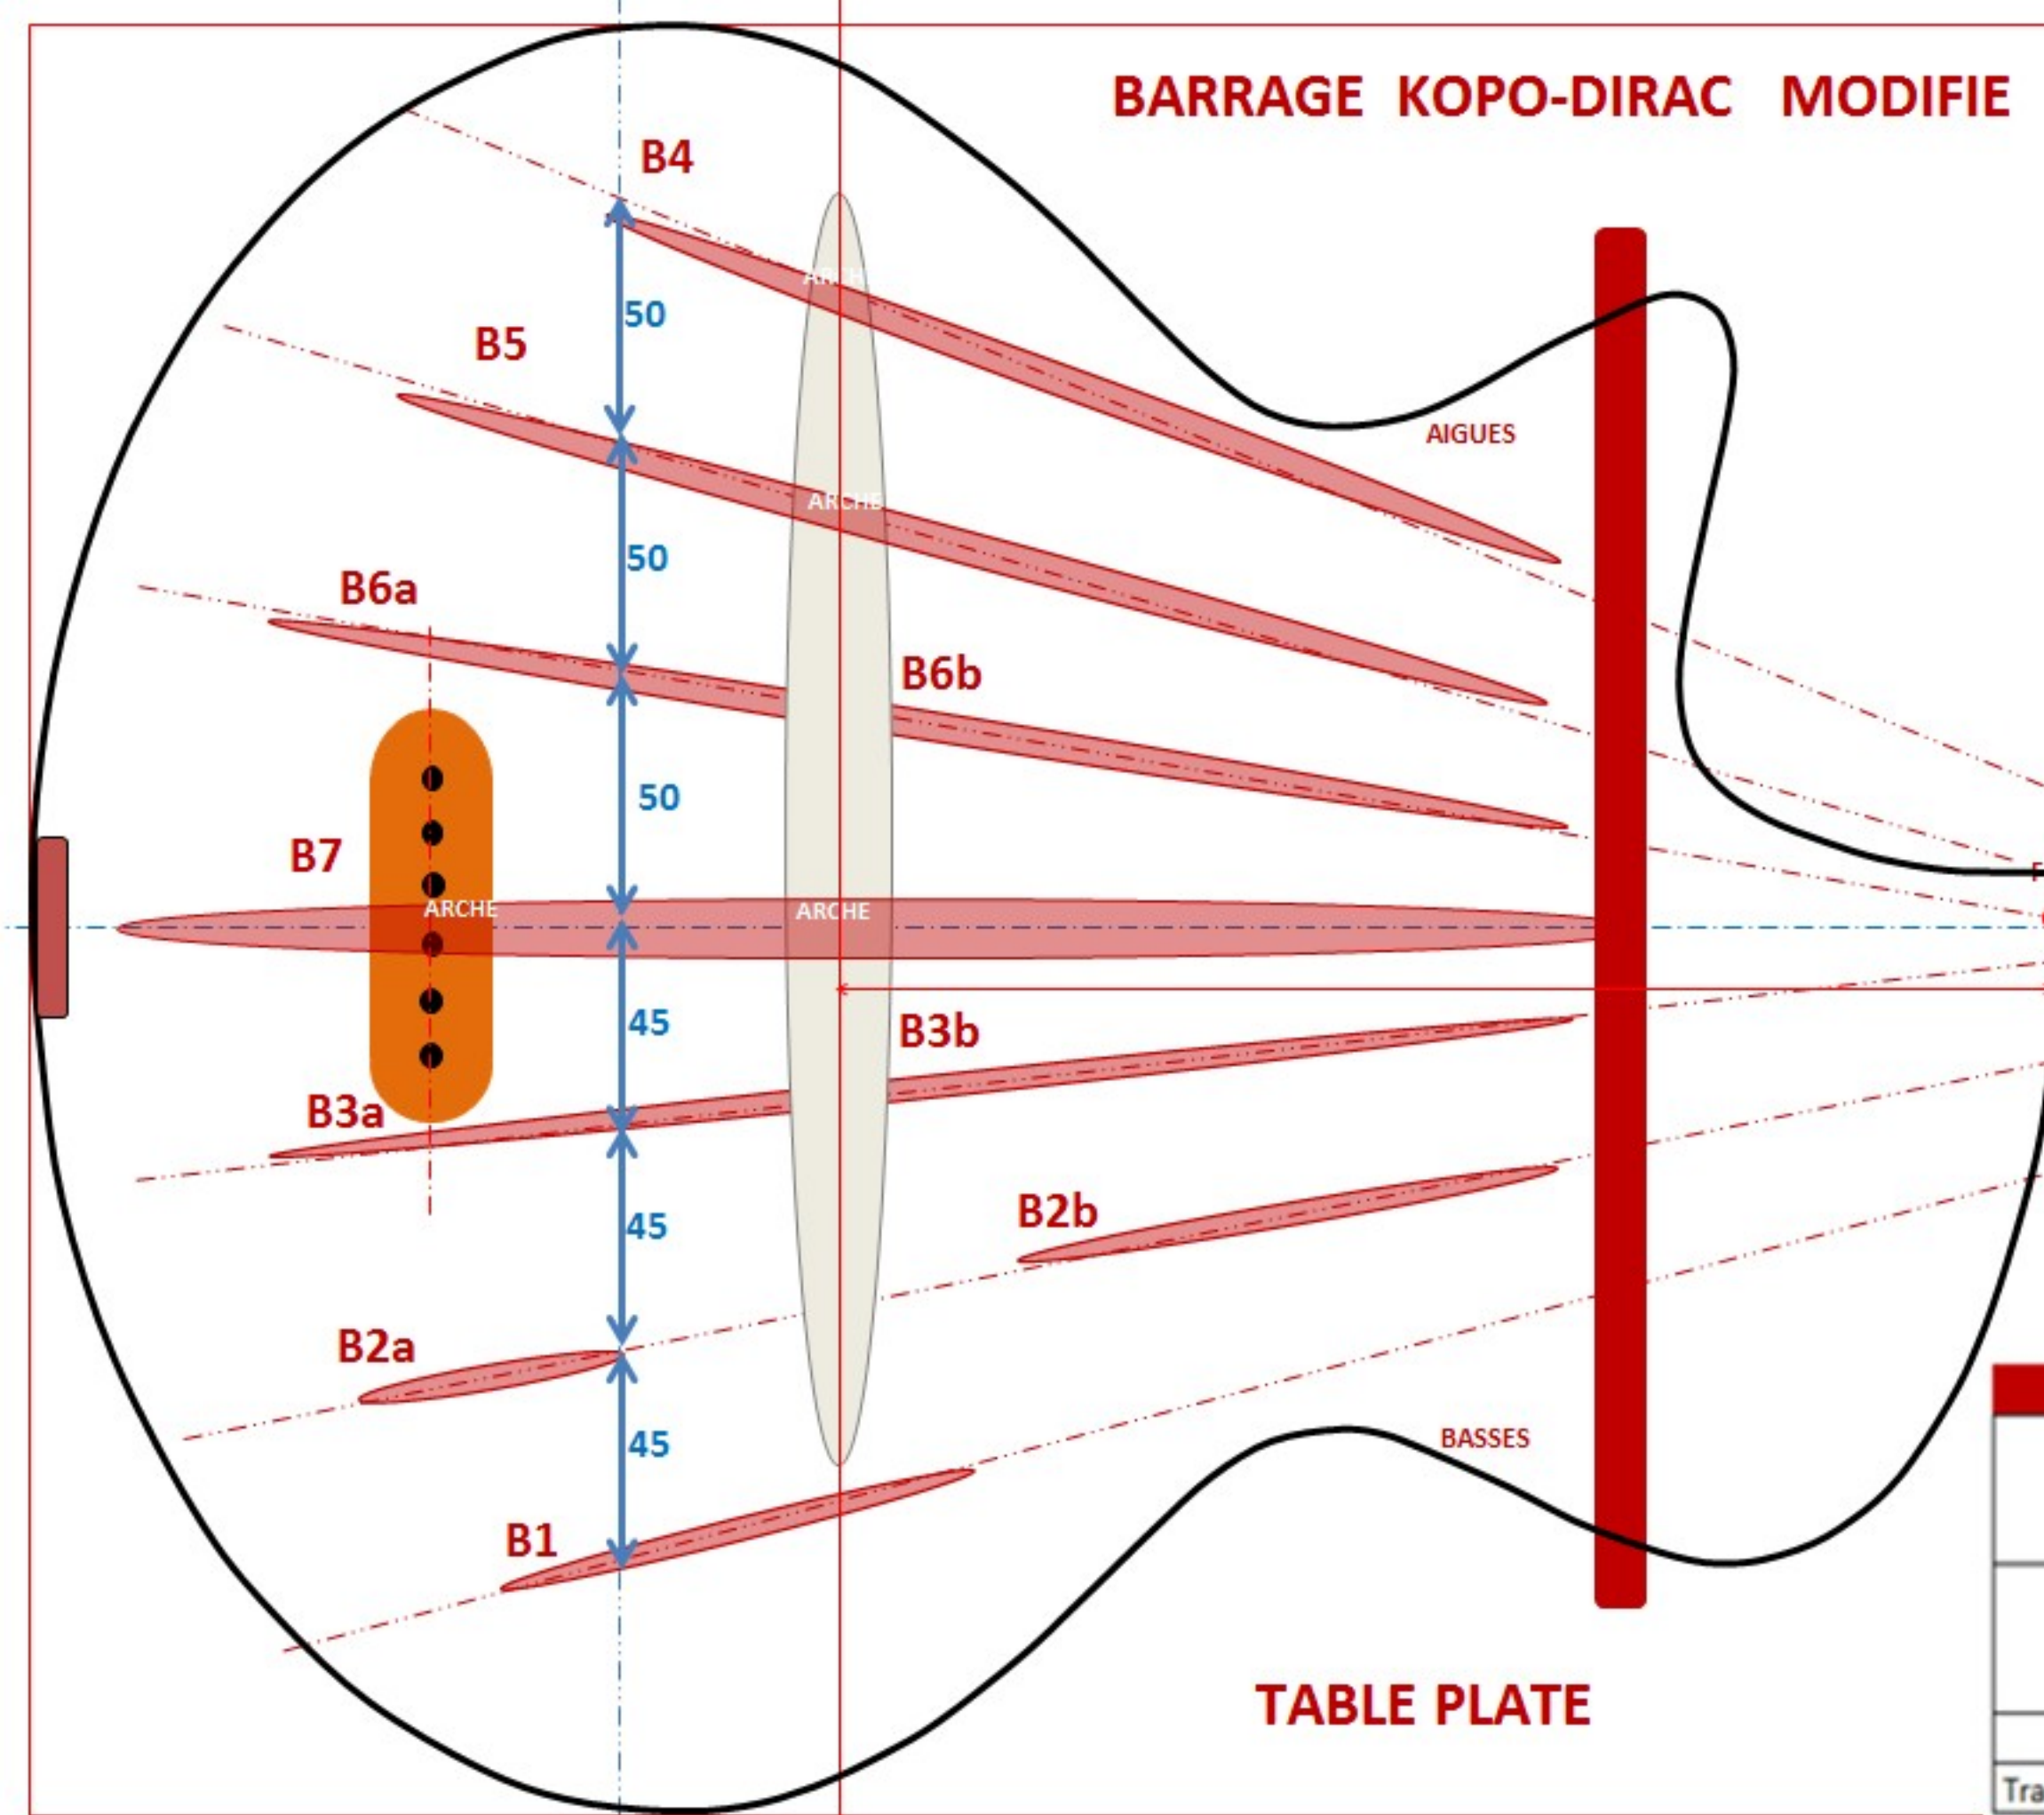

BARRAGE KOPO-DIRAC MODIFIE

Barrages	bois	largeur	hauteur max	longueur	orientation
B1	cèdre	4	8	135	frete 4
B2	cèdre	4	8	70 - 135	frete 6
B3	cèdre	4	8	130 - 165	frete 8
B4	épicéa	4	8	300	frete 10
B5	épicéa	4	8	320	frete 12
B6	épicéa	4	8	145 - 165	frete 14
B7	épicéa	12	10	350	axe
Transversale T	épicéa	12	20	280	perpentculaire

ENSEMBLE
1/2 Bloc manche