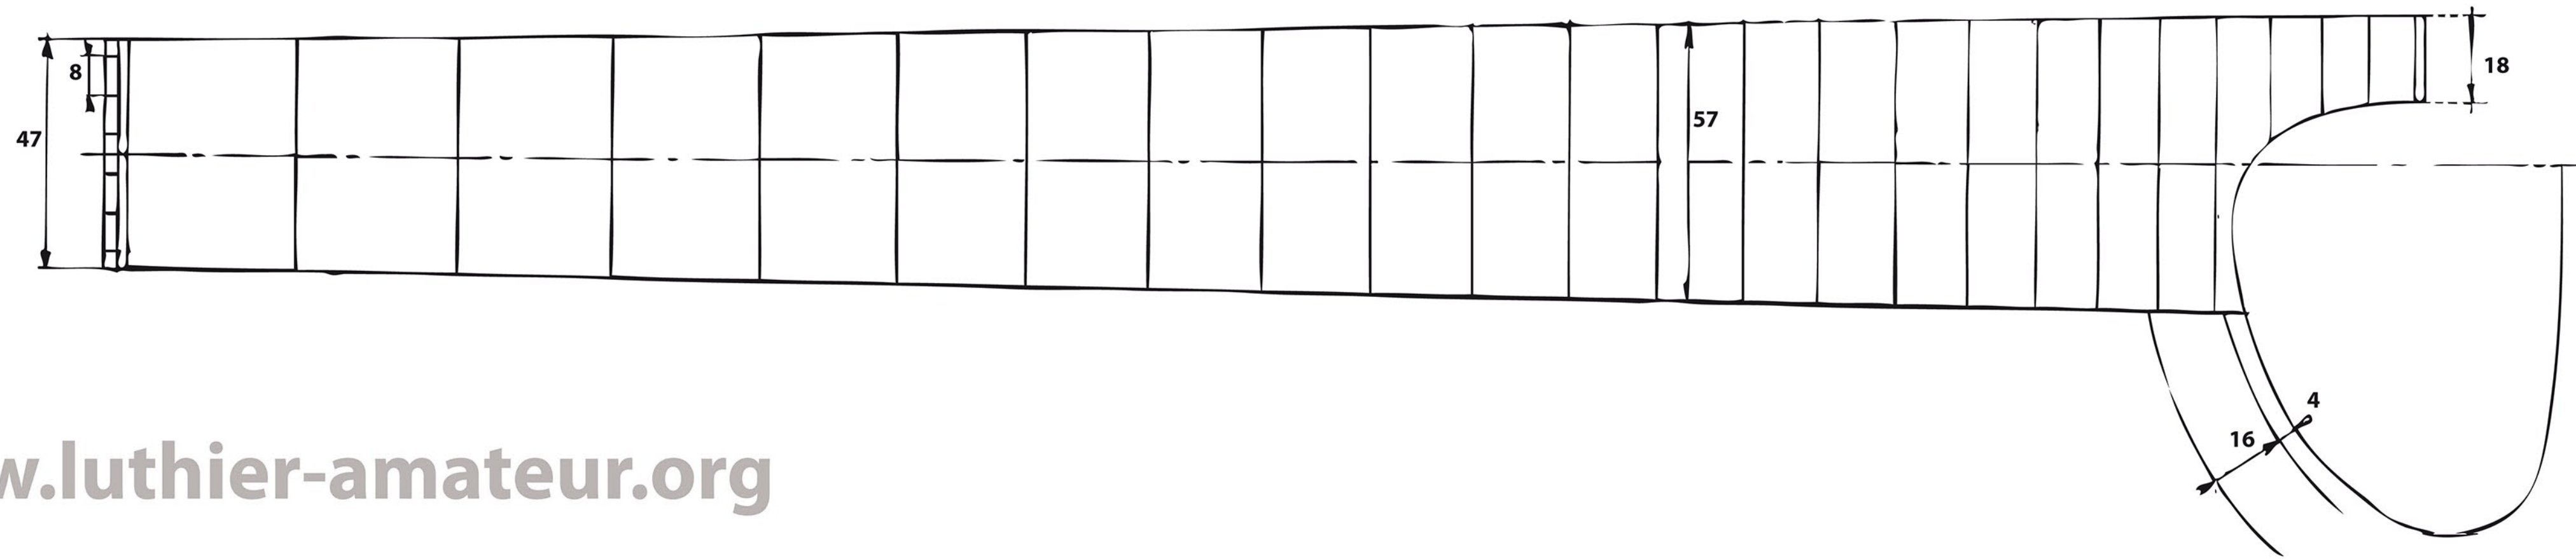

Guitare jazz manouche «dans le style»
Maccaferri type «D Hole»

2/2

www.luthier-amateur.org